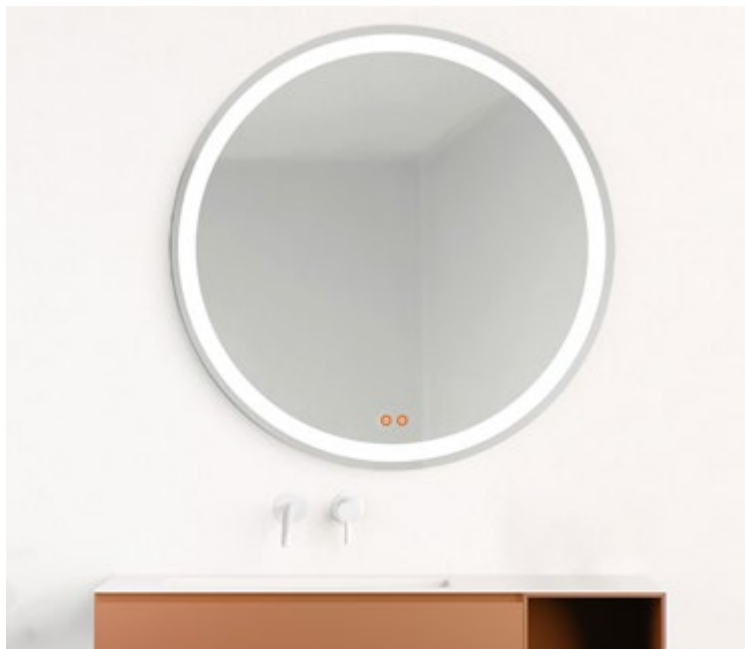

MIT
MANILLONS TORRENT

MIRALLS DE LA SÈRIE REDONDO PLUS

CARACTERÍSTIQUES, MATERIALS I ACABATS.

Antibaf. Baix consum Llum LED frontal. Llum càlida i freda (4000k/5500k). Vidre de 5 mm ultraclar sense coure. **01.382 €** Ø70cm 18 W. 7110 — **02.437 €** Ø80cm 21 W. 7111.