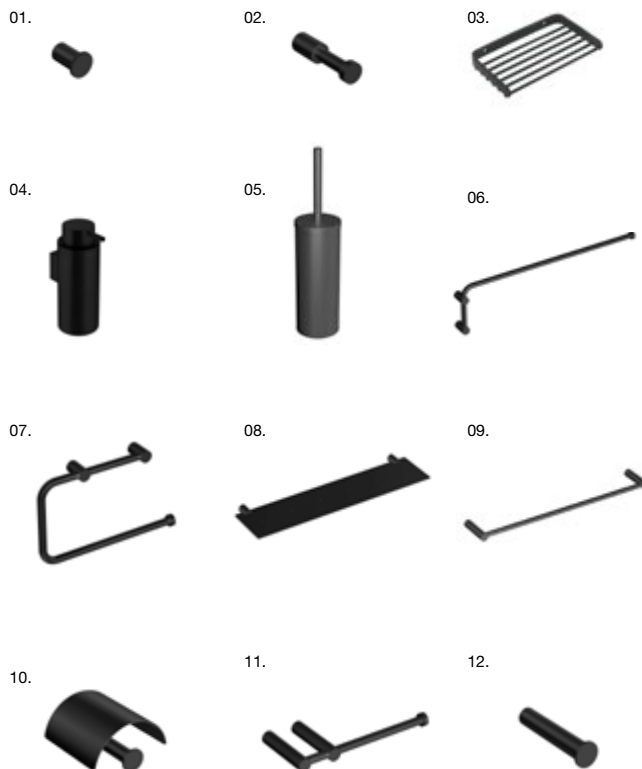

COSMIC

ACCESSORIS BANY DE LA SÈRIE LOGIC

CARACTERÍSTIQUES, MATERIALS I ACABATS.

Sèrie Logic. Cargolada. Fabricada en acer inoxidable. Colors disponibles: inox brillant, inox mat i negre mat. **01.** Penjador **35 €** 3×4×Al.3 cm WJC226A0121036 — **02.** Penjador **22 €** 2×6,5 cm Al.2 cm WJC226A0021036 — **03.** Portasabó reixeta **58 €** 20 × 12 cm Al. 2,5 cm — **04.** Dosificador paret **70 €** 6×11 cm. Al.16,5 cm WJC226A0039036 — **05.** Portaescumbreta **55 €** 9,2×9,4 cm Al. 38,6 cm WJC226A0001036 — **06.** Tovalloler giratori **75 €** 3 × 11 cm. Al.40 cm WJC226A0074036— **07.** Tovalloler anella **70 €** 3 × 12cm. Al.20 cm WJC226A0072036 — **08.** Prestatge inox **84 €** 10,5 × 40 cm.Al.2 cm WJC226A0046036 — **09.** Tovalloler **70 €** 6,5 × 2 cm. Al.39,5 cm WJC226A0064036 — **10.** Porta-rotlles **75 €** 13 × 12,5 cm Al. 7 cm WJC226A0159036 — **11.** Portapaper sense tapa **52 €** 18,2 × 2 cm Al.8 cm WJC226A0056036. — **12.** Porta-rotlles **52 €** 3 × 12,5 cm Al.3 cm WJC226A0158036.