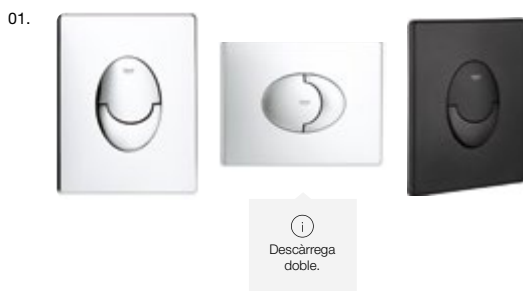

POLSADORS PER A CISTERNES ENCASTADES

CARACTERÍSTIQUES, MATERIALS I ACABATS.

Planeta blau

Estalvi d'aigua

Eco

01. Dual flush skate air. Vertical/horitzontal. Accionament pneumàtic 15,6 x 19,7 cm d'ABS. Descàrrega doble. Vertical. Crom **76 €** G.GRDAL505/38505000 Crom mat **76 €** G. GRDAL023 / 38505P00 Blanc alpi **60 €** G. GRDAL033 / 38505SH0. Negre mat: **155 €** 38505KF0 — HORITZONTAL. Crom **76 €** 38506000 Crom mat **101 €** 38506P00 Blanc alpi **60 €** 38506SH0. — **02.** Dual flush skate cosmopolitan. Vertical/horitzontal. Accionament pneumàtic 15,6 x 19,7 cm d'ABS. Descàrrega doble. Crom **93 €** G.GRACC732/38732000. Crom mat **93 €** G.GRACC413/38732P00. Blanc alpi **76 €** G.GRACC408/38732SH0 Inox (vertical) **246 €** 38732SD0 *antivandàlic. Negre mat: **190 €** 38732KF0. — **03.** Dual flush nova cosmopolitan. Vertical/horitzontal. Accionament pneumàtic 15,6 x 19,7 cm d'ABS. Descàrrega doble. Crom **116 €** G.GRACC518/38765000. Crom mat **93 €** G.GRACC534/38765SH0. Blanc alpi **116 €** G.GRACC548/38765P00. Mida reduïda 13 x 17,2 cm. Crom **144 €** 37601000. Crom mat **144 €** 37601P00. Blanc **118 €** 37601SH0. — **04.** Dual flush nova cosmopolitan. Vertical/horitzontal. Accionament pneumàtic 15,6 x 19,7 cm d'ABS. Descàrrega doble. Vertical. Crom **115 €** G.GROHE007/38844000. Crom mat **115 €** 38844P00. Blanc alpi **94 €** 38844SH0. Horitzontal crom **115 €** G.GROHE858/38858000. Crom mat **115 €** 38858P00. Blanc **94 €** 38858SH0.