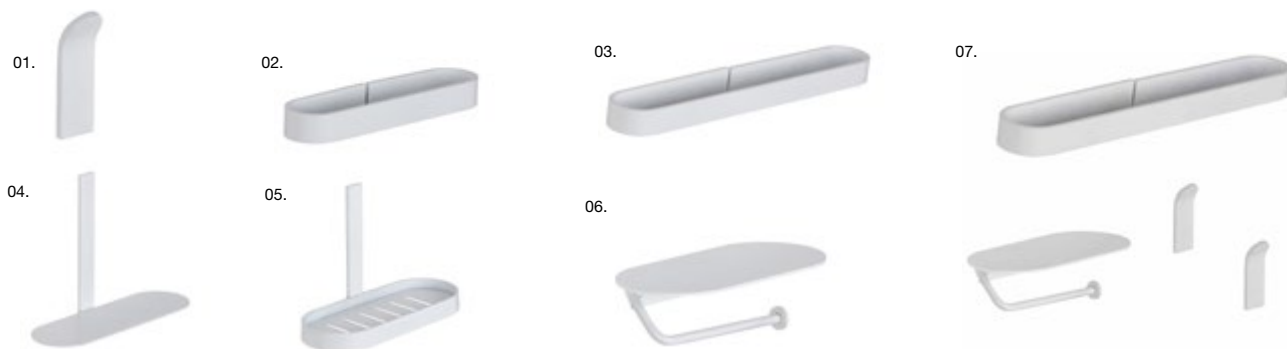

01. Tovalloler per a moble **63 €** 35 x 8 cm Al. 6 cm G.EYRAB007B — **02.** Porta-rotlles lateral **46€** Mides: 15 x 6 cm. Al. 2,5 cm G.EYRAB010B — **03.** Tovalloler 20 cm **48€** Mides: 20 x 6 cm. Al. 2,5 cm G.EYRAB001B — **04.** Tovalloler 30 cm **52€** Mides: 30 x 6 cm. Al. 2,5 cm G.EYRAB002B — **05.** Tovalloler 40 cm **54€** Mides: 40 x 6 cm. Al. 2,5 cm G.EYRAB003B — **06.** Tovalloler 50 cm **58 €** Mides: 50 x 6 cm. Al. 2,5 cm G.EYRAB004B — **07** Tovalloler graella 50 cm **180 €** Mides: 50 x 29 cm. Al. 11 cm G.EYRAB006B — **08.** Tovalloler doble giratori **54 €** Mides: 30 x 2,5 cm. Al. 8 cm G.EYRAB005B — **09.** Portaescumbreta a paret **88 €** 7 x 9 cm Al. 35 cm G.EYRAB011B.

Baño

estudi Ribaudí

ACCESSORIS DE LA SÈRIE LOOPS BLANC

CARACTERÍSTIQUES, MATERIALS I ACABATS.

 Producte en **stock**

 Producte amb **descomptes i promocions**

Sèrie adhesiva fabricada amb alumini lacat blanc mat. Material molt adequat per al bany per l'alta resistència a la humitat. **01.** Penjador **7 €** 3x0,5cm Al. 9cm G.LOOPS011B — **02.** Tovalloler anella **24 €** 25x6cm Al. 3cm G.LOOPS015B — **03.** Tovalloler 40cm **30 €** 40x6cm Al. 3cm G.LOOPS017B — **04.** Prestatge **36 €** 30x10cm Al. 25cm G.LOOPS016B — **05.** Portasabó dutxa **39 €** 30x12cm Al. 25cm G.LOOPS012B — **06.** Prestatge porta-rotlles **25 €** 20x10cm Al. 5cm G.LOOPS014B — **07.** Pack 4 peces 2 penjadors+ tovalloler+ porta-rotlles **60 €** Caixa estoig de 44x16x12cm G. LOOPS410B.