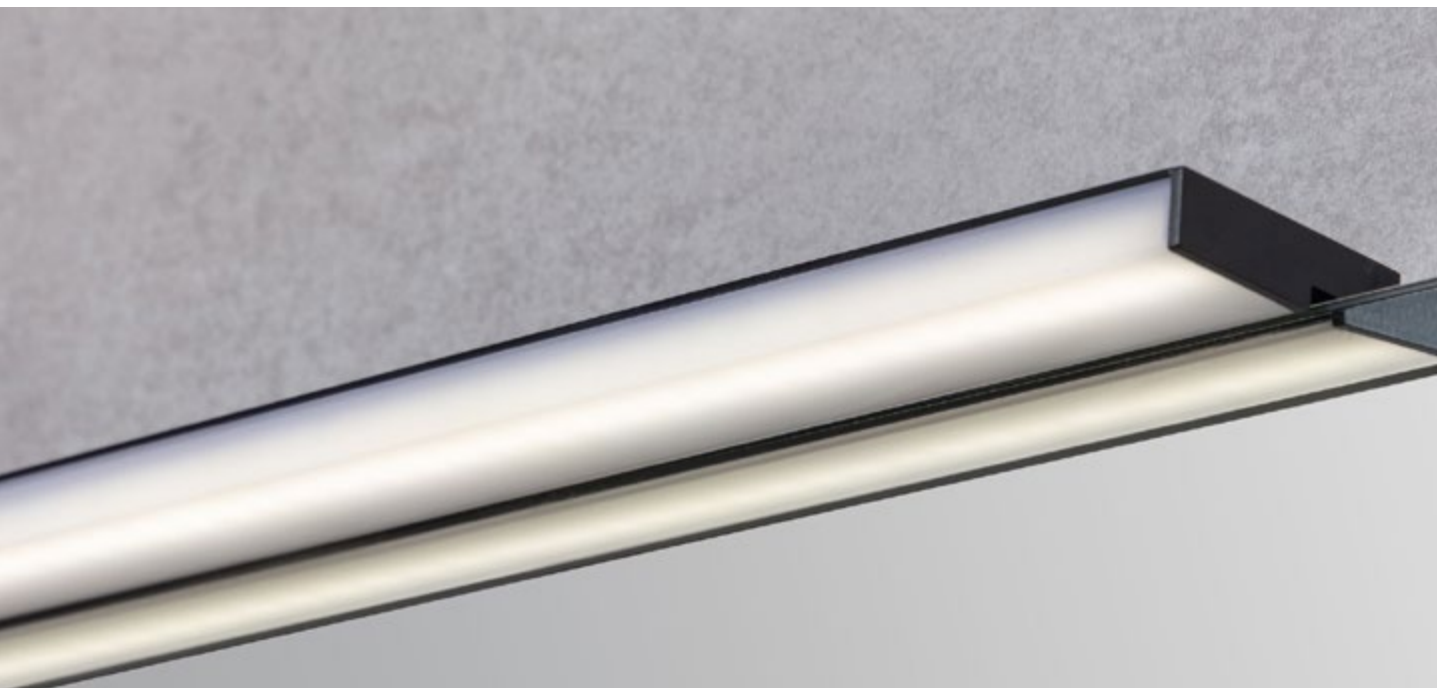

Aplic Sol negre mat. Alumini i plexiglàs. Només per a miralls amb part posterior de fusta. **01. 88 €** 60 cm 15 W G.APLIQ126B — **02. 111 €** 80 cm 20W G.APLIQ127B— **03. 128 €** 100 cm 25 W G.APLIQ128B — **04. 161 €** 120 cm 30 W G.APLIQ129B.