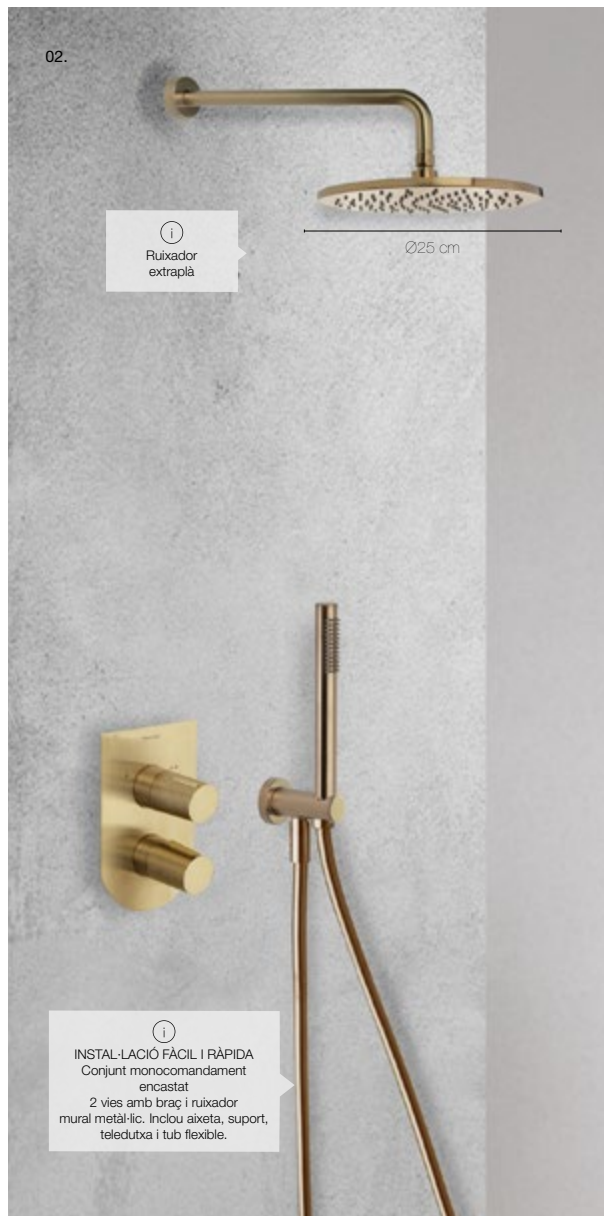

ramonsoler.

Encastats monocomandament. **01.** Sèrie BLAUTHERM negre. Ruixador ABS. **538 €** 94D303675. — Sèrie BLAUTHERM crom. Ruixador ABS. **355 €** 94C301586 — Sèrie BLAUTHERM. Monocomandament crom. Ruixador inox. extraplà **502 €** 94D302556. Versió quadrada. Crom ruixador ABS. **400 €** 94C301587 — Crom Ruixador inox. extraplà **504 €** 94D302558. — **02.** Sèrie TZAR. Or raspallat. Ruixador metàl·lic. **1.186 €** 34D302897. Colors disponibles: Crom, negre mat, níquel raspallat.