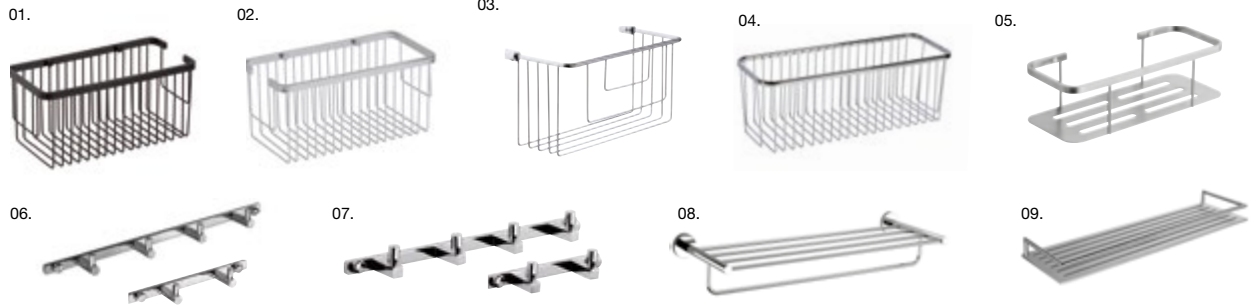

Baño

CONTENIDORS

CARACTERÍSTIQUES, MATERIALS I ACABATS.

 Producte en **stock**

 Producte amb **descomptes i promocions**

01. Contenidor rectangular. Alumini negre mat. **32 €** 30 × 14,5 cm. Al. 14 cm G.GIACE054 — **02.** Contenidor rectangular. Alumini brillant **30 €** 30 × 14,5 cm. Al. 14 cm G.GIACE051 — **03.** Contenidor rectangular. Inox. i llautó cromat **36 €** 27,6 × 13,2 cm. Al. 14,4 cm G.GIACE005. **04.** Contenidor rectangular. Inox. i llautó cromat. **60 €** 40 × 14,5 cm. Al. 14 cm G.GIACE027. **05.** Contenidor rectangular. Acer inoxidable 304 mat. **55 €** 32 × 13 cm. Al. 9 cm Brillant GIACE018B - Mat GIACE019B. — **06.** Penjador Orden. Llaütó cromat. Acabat rodó 2 penjadors **17 €** 13 × 4,1 cm. Al. 2,5 cm G.GIACE021 - 4 penjadors **31 €** 27 × 4,1 cm. Al. 2,5 cm G.GIACE041 — **07.** Penjador Logist. Llaütó cromat. Acabat quadrat. 2 penjadors **19 €** 14 × 4,1 cm. Al. 2,7 cm G.GIACE002 - 4 penjadors **33 €** 27 × 4,1 cm. Al. 2,7 cm G.GIACE003 — **08.** Penjador Logist. Llaütó i acer inox. cromat **94 €** 64 × 20,5 cm. Al. 10,5 cm G.TABAN002 — **09.** Prestatge portatavalloles. Alumini mat. **52 €** 43 × 13 cm. Alçària: 3,6 cm G.ALUMR020B.