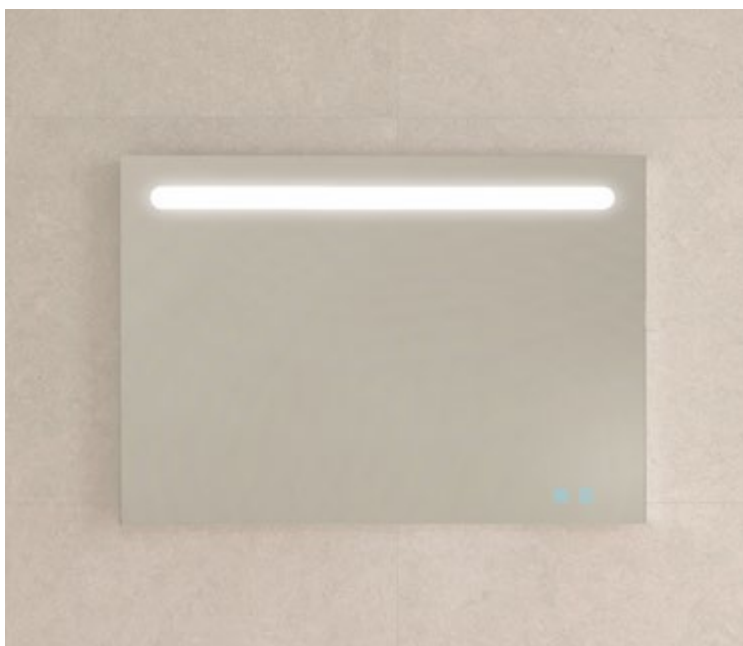

 Producte en **stock**

 Producte amb **descomptes i promocions**

Baño

MIRALLS DE LA SÈRIE STEAM

CARACTERÍSTIQUES, MATERIALS I ACABATS.

Incorpora un botó tàctil per activar l'antibaf i un altre per a la llum. L'antibaf desentela una zona de 40 x 40 cm. Llum blanca 5700k. Grau de protecció IP-44. **01. 198€** 80x70 cm 10 W. BPESP008B — **02. 217€** 100x70 cm 12 W. BPESP009B.