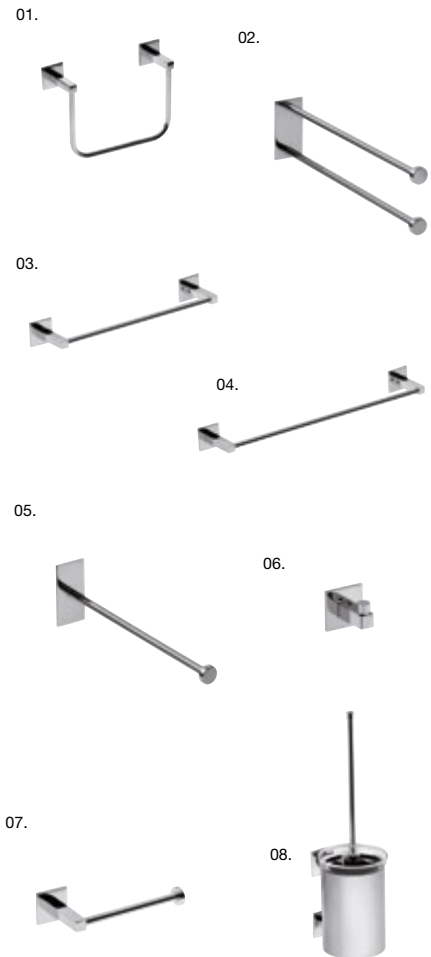

Baño

ACCESSORIS DE LA SÈRIE STICK ROUND

CARACTERÍSTIQUES, MATERIALS I ACABATS.

Producte en stock

Producte amb descomptes i promocions

Sèrie fabricada amb barnilla de llautó massís. Acabats; cromat brillant. **01.** Tovalloler anella **53 €** 18,8×7 cm Al.17 cm G.STICK200B — **02.** Porta-rotlles lateral **40 €** 15,5×7 cm Al.4 cm G.STICK250B — **03.** Tovalloler 30 cm **46 €** 32,7×7 cm Al.4 cm G.STICK220B — **04.** Tovalloler 40 cm **48 €** 42,4×7 cm Al.4 cm G.STICK230B — **05.** Tovalloler frontal doble **55 €** 4×30,7 cm Al.8 cm G.STICK290B — **06.** Tovalloler frontal **48 €** 4×30,7 cm Al.8 cm G.STICK280B — **07.** Penjador **27 €** 4×4,5 cm Al.4 cm G.STICK260B — **08.** Portaescumbreta **53 €** 10×14 cm Al.36 cm G.STICK270B. *Consulta a la botiga tots els elements de la sèrie.*