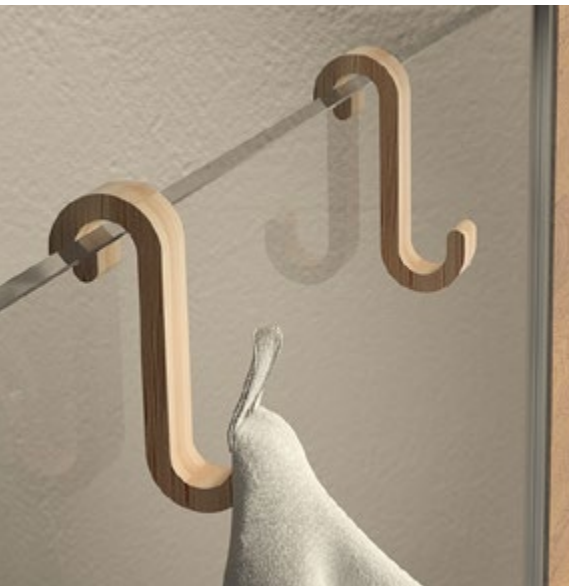

01.

02.

03.

04.

GEDY

CISTELLES DE ROBA

CARACTERÍSTIQUES, MATERIALS I ACABATS.

01. Cistella Tatami Bambú 49 € 35,5× 35,5cm Al.63cm Blanc G.GEDYY197 - Negre G.GEDYY198 — **02. Cistella yoshi bambú i polièster 54 €** 53×34cm Al.51 cm Blau 8003341302859 - Gris 8003341302842.