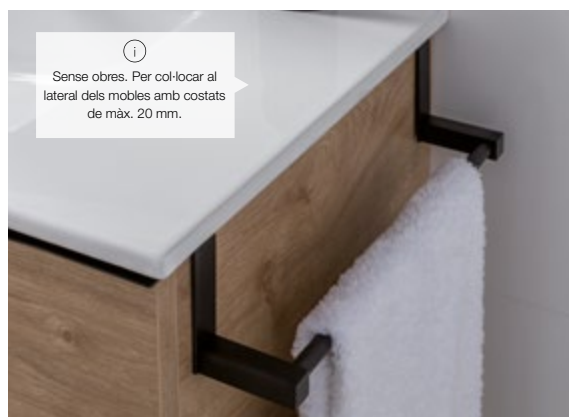

ACCESSORIS BANY DE LA SÈRIE ROBE

CARACTERÍSTIQUES, MATERIALS I ACABATS.

Sèrie Robe. Per a portes i mobles. Fabricada amb alumini anoditzat, negre mat o brillant. **01.** Tovalloler 20 cm **32 €** 35 x 9,4 cm Al.6,5 cm G.GIACE043 — **02.** Tovalloler 30 cm **30 €** 35 x 9,4 cm Al. 6,5 cm G. GIACE042.