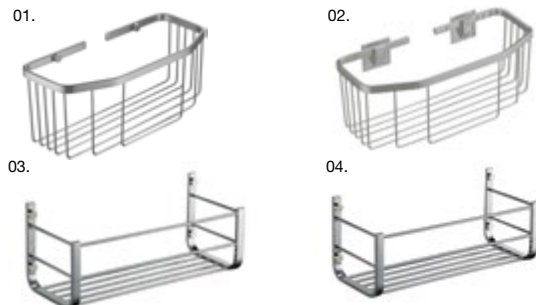

Baño

CONTENIDORS

CARACTERÍSTIQUES, MATERIALS I ACABATS.

Producte en **stock**

Producte amb **descomptes i promocions**

01. Contenidor rectangular. Alumini negre mat. **32 €** 30 × 14,5 cm. Al. 14 cm G.GIACE054 — **02.** Contenidor rectangular. Alumini brillant **30 €** 30 × 14,5 cm. Al. 14 cm G.GIACE051 — **03.** Contenidor rectangular. Inox. i llautó cromat **36 €** 27,6 × 13,2 cm. Al. 14,4 cm G.GIACE005. **04.** Contenidor rectangular. Inox. i llautó cromat. **60 €** 40 × 14,5 cm. Al. 14 cm G.GIACE027. **05.** Contenidor rectangular. Acer inoxidable 304 mat. **55 €** 32 × 13 cm. Al. 9 cm Brillant GIACE018B - Mat GIACE019B. — **06.** Penjador Orden. Llaütó cromat. Acabat rodó 2 penjadors **17 €** 13 × 4,1 cm. Al. 2,5 cm G.GIACE021 - 4 penjadors **31 €** 27 × 4,1 cm. Al. 2,5 cm G.GIACE041 — **07.** Penjador Logist. Llaütó cromat. Acabat quadrat. 2 penjadors **19 €** 14 × 4,1 cm. Al. 2,7 cm G.GIACE002 - 4 penjadors **33 €** 27 × 4,1 cm. Al. 2,7 cm G.GIACE003 — **08.** Penjador Logist. Llaütó i acer inox. cromat **94 €** 64 × 20,5 cm. Al. 10,5 cm G.TABAN002 — **09.** Prestatge portatavalloles. Alumini mat. **52 €** 43 × 13 cm. Alçària: 3,6 cm G.ALUMR020B.

MT
MANILLONS TORRENT

CONTENIDORS

CARACTERÍSTIQUES, MATERIALS I ACABATS.

01. Contenidor rectangular. Acer inox 304. Cargolat. En crom, inox. raspallat, negre mat i daurat **41 €** 28 × 12 × 11 cm 6526 Daurat PVD per **50 €**. — **02.** Contenidor rectangular. Acer inox 304. Adhesiu. En crom, inox. raspallat, negre mat **61 €** 29 × 12 × 11 cm 6586. Daurat PVD per **70 €**. — **03.** Sabonera reixeta cargolada. Crom i negre mat per **67 €** 30 × 12 cm. Al. 12,5 cm 6226 — **04.** Sabonera reixeta adhesiva. Disponible en crom i negre mat **77 €** 30 × 12 cm. Al. 12,5 cm 6486.

GEDY

CONTENIDORS

CARACTERÍSTIQUES, MATERIALS I ACABATS.