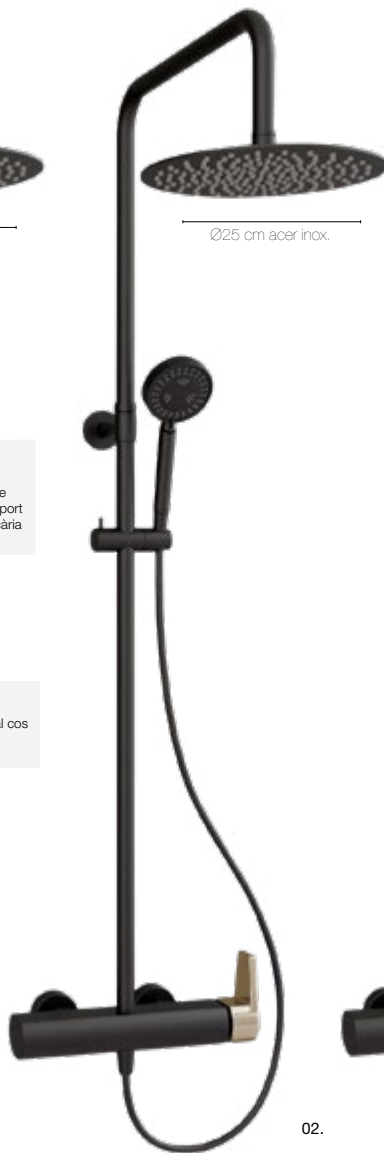

Baño

01.

Baño

02.

Baño

03.

Baño

04.

Equips de dutxa monocomandament. **01. PLANO NEGRE ROSAT 338 €** Alçària regulable entre 78 i 125 cm. G.PLANO165B — **02. PLANO NEGRE OR 338 €** Alçària regulable entre 78 i 125 cm. G.PLANO164B — **03. PLANO NEGRE CROMAT 313 €** Alçària regulable entre 78 i 125 cm. G.PLANO163B — **04. PLANO CROM ROSAT 313 €** Alçària regulable entre 78 i 125 cm. G.PLANO162B.