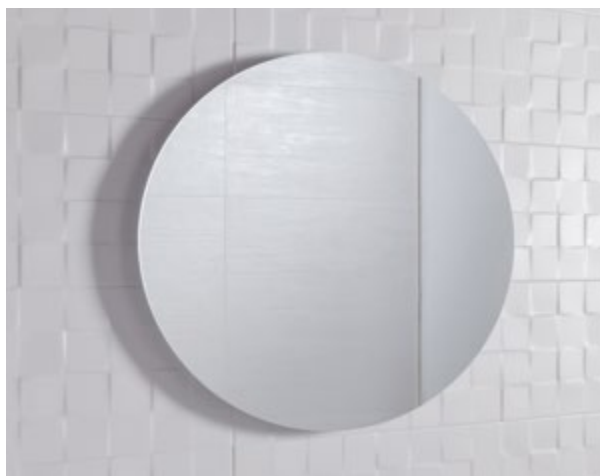

Mirall rodó 5 mm. **01. Oh 89 €** Ø75 cm G.TATES030B.