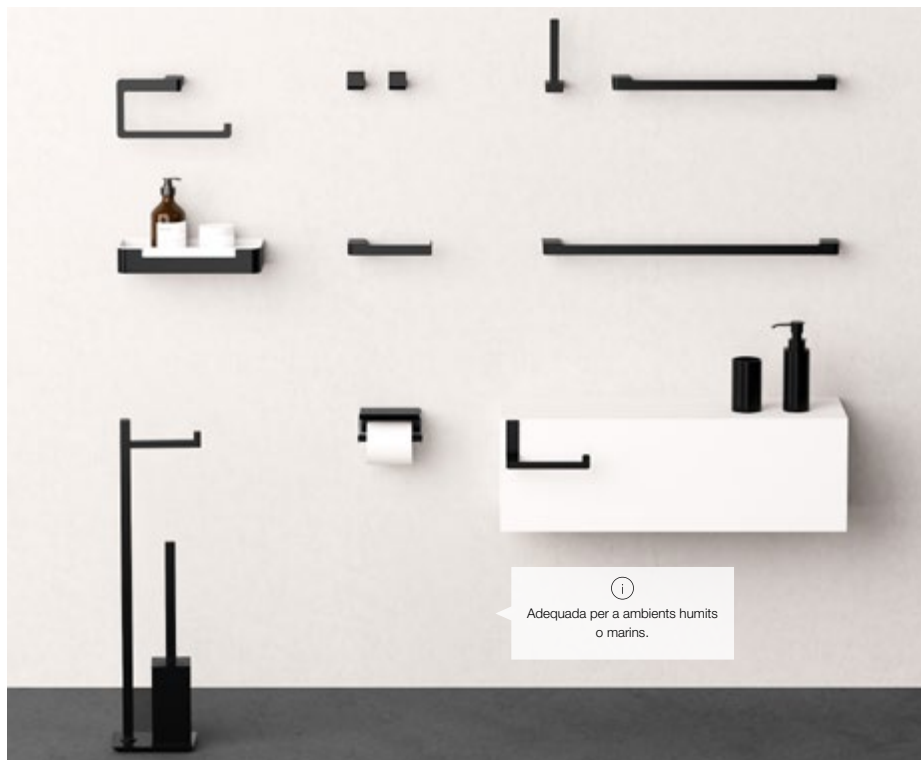

09.

 Adequada per a ambients humits
o marins.

Accessoris bany de la sèrie YASS

CARACTERÍSTIQUES, MATERIALS I ACABATS.

Sèrie Yass. Cargolada o adhesiva. Fabricada amb acer inox 304, llautó i zamak. Colors disponibles: crom, blanc mat i negre mat. **01.** Tovalloler barra 35 cm **Cargolada: 50 €** 01631 **Adhesiva: 65 €** 01691 35×6,6 cm Al.2,5 cm — **02.** Tovalloler barra 45 cm **Cargolada: 53 €** 01618 **Adhesiva: 69 €** 01678 45×6,6 cm Al.2,5 cm — **03.** Tovalloler barra 60 cm **Cargolada: 63 €** 01601 **Adhesiva: 79 €** 01661 60×6,6 cm Al.2,5 cm — **04.** Tovalloler porta-rotlles **Cargolada: 30 €** 01612 **Anella adhesiva: 40 €** 01672 16,5×6,5 cm Al.2,5 cm — **05.** Penjador **Cargolat: 18 €** 06808 **Adhesiva: 28 €** 06868 3,5×4,6 cm Al.3,8 cm — **06.** Porta-rotlles reserva **Cargolada: 31 €** 06914 **Adhesiva: 41 €** 01698 4×64 cm Al.15 cm — **07.** Porta-rotlles amb tapa **Cargolada: 61 €** 02104 **Adhesiu: 02164** — **08.** Anella **Cargolada: 39 €** 01603 **Adhesiva: 48 €** 01663 23×6,5 cm Al.12 cm — **09.** Portaescobreta de peu **A terra: 75 €** 7,8×7,8 cm Al.40 cm 01614.