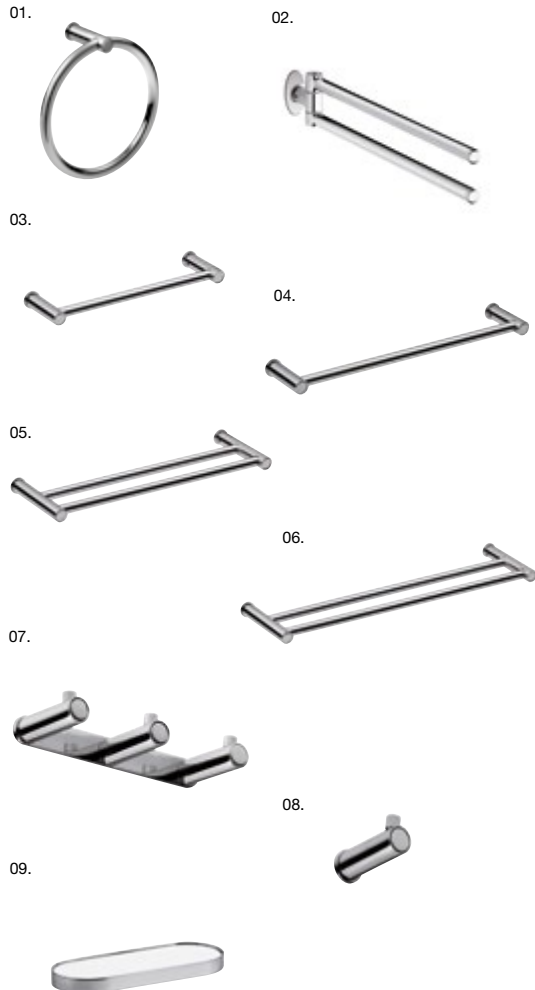

ACCESSORIS DE LA SÈRIE DOTT

CARACTERÍSTIQUES, MATERIALS I ACABATS.

Producte en stock

Producte amb descomptes i promocions

Sèrie cargolada fabricada amb barnilla massissa de llautó cromat. **01.** Tovalloler anella **59 €** 20 x 7,5 cm Al. 20 cm G.DOTTC010B — **02.** Tovalloler doble giratori **90 €** 2,4 x 30 cm Al. 10,2 cm G.DOTTC170B — **03.** Tovalloler 30 cm **60 €** 30 x 7,5 cm Al. 2,6 cm G.DOTTC040B — **04.** Tovalloler 40 cm **61 €** 40 x 7,5 cm Al. 2,6 cm G.DOTTC030B — Tovalloler 50 cm **67 €** 50 x 7,5 x 2,6 cm DOTTC020B — **05.** Tovalloler doble 40 cm **73 €** 40 x 12,5 cm Al. 2,6 cm G.DOTTC100B — **06.** Tovalloler doble 50 cm **73 €** 50 x 12,5 cm Al. 2,6 cm G.DOTTC090B — **07.** Penjador triple **83 €** 18 x 5 cm Al. 4 cm G.DOTTC070B — **08.** Penjador **29 €** 2,6 x 7,5 x 3,5 cm G.DOTTC060B — **09.** Prestatge oval **60 €** 24,5 x 9,5 x 2 cm G. DOTTC241B . *Consulta a la botiga tots els elements de la sèrie.*