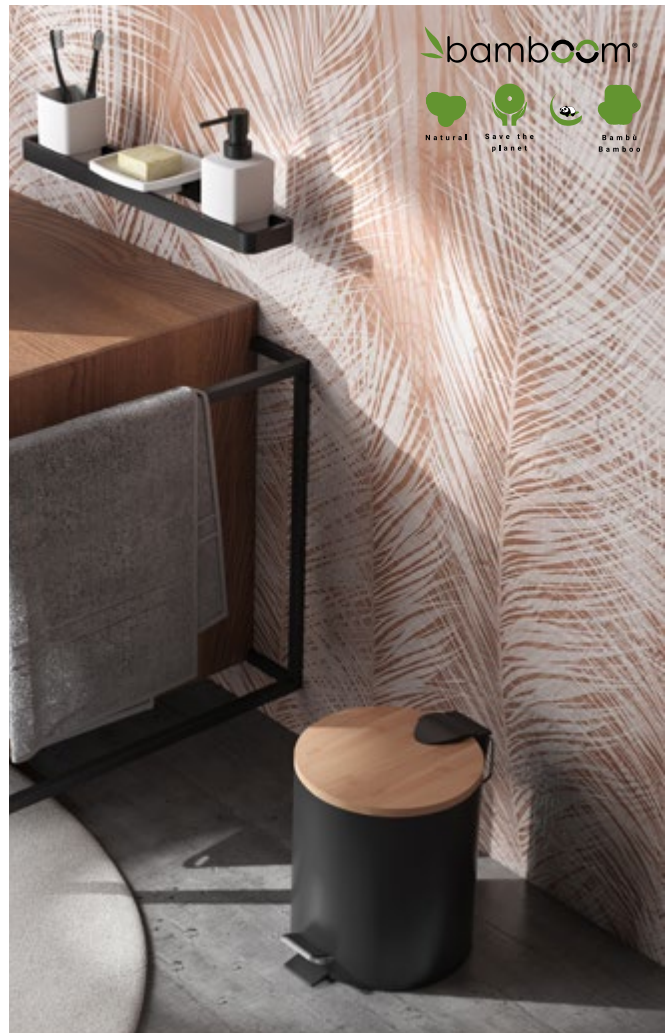

GEDY

PAPERERES

CARACTERÍSTIQUES, MATERIALS I ACABATS.

01. Paperera negra 3 L **35 €** 17 × 22,6 cm Al. 25 cm G.GEDYY204 - 5L **41 €** 20,6 × 26,8 cm Al. 27 cm G.GEDYY205. Disponible en colors negre, blanc, or i acer inox. raspallat. — **02.** Paperera Kenta negre mat 3 L **36,18 €** 17 × 22 cm Al. 25 cm 13094100300 - 5 L **42,23 €** 20,5 × 26 cm Al. 26,5 cm 14094100300. Disponible en color negre i blanc.

01.

02.