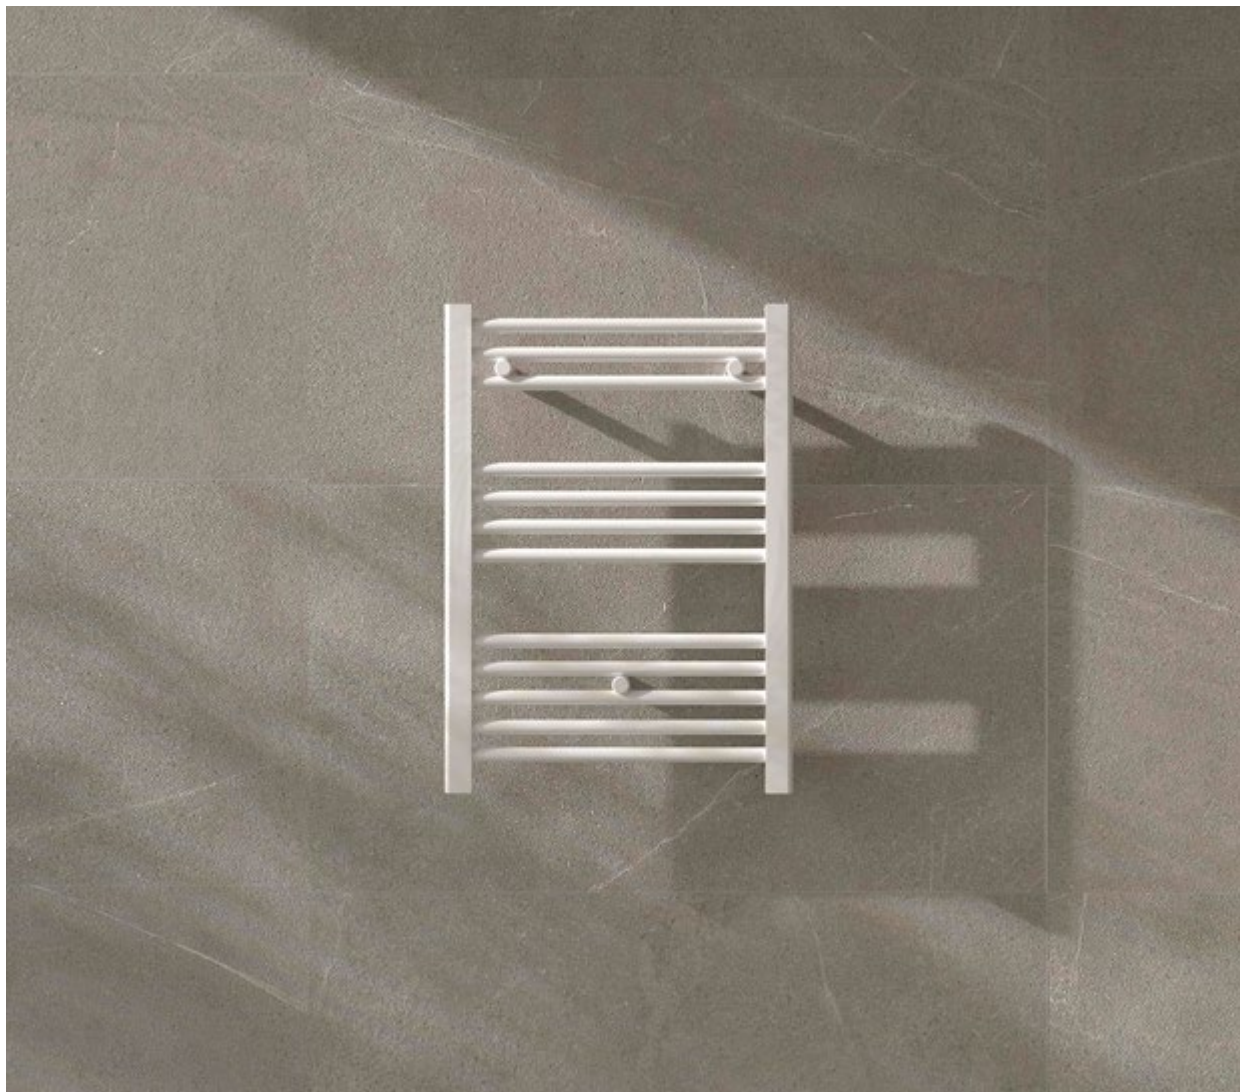

Baño

RADIADOR TOVALLOLER ELÈCTRIC DE LA SÈRIE BRISA

CARACTERÍSTIQUES, MATERIALS I ACABATS.

Radiador tovalloler. Cable tèrmic i botó per encendre'l i apagar-lo. El radiador funciona amb una resistència elèctrica que permet que s'escalfi de forma uniforme en només 3 minuts i no necessita termòstat. **Material** Acer lacat blanc. **Colors** Blanc. **01.** 70x50 cm 12 làmines 250 W **185 €.**