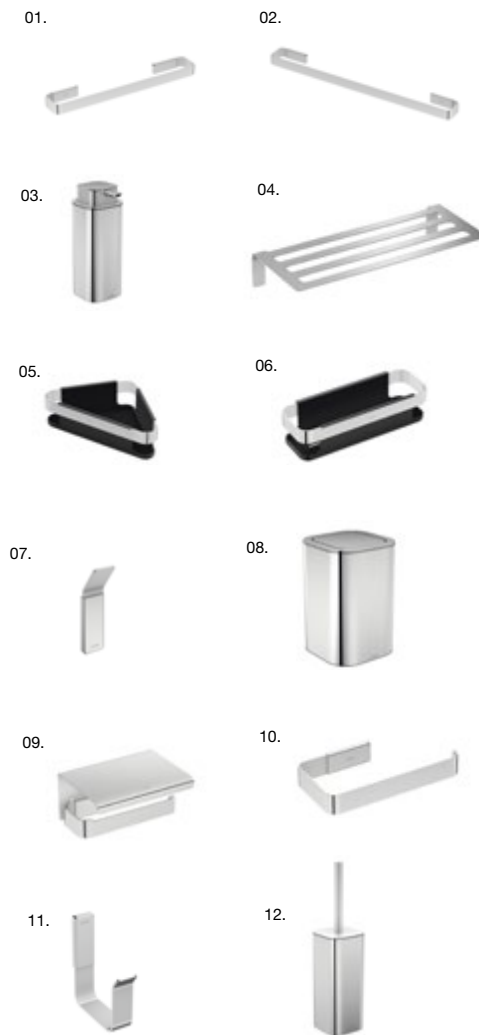

COSMIC

ACCESSORIS BANY DE LA SÈRIE LINE

CARACTERÍSTIQUES, MATERIALS I ACABATS.

Sèrie Line crom. Cargolada o adhesiva. Fabricada amb acer inoxidable cromat. Es recomana no col·locar-la en superfícies rugoses o juntes de rajoles. **01.** Tovalloler 40 cm **64 €** WJB269A0064001 — **02.** Tovalloler 60 cm **75 €** WJB269A0065001 — **03.** Dosificador **48 €** 6,3 × 6,4 cm Al.16 cm WJB269A0004001 — **04.** Tovalloler prestatge **158 €** 50 × 21,4 cm. Al. 8,5 cm WJB269A0068001 — **05.** Contenidor **69 €** 22 × 22 cm. Al.8 cm WJB269A0050001 — **06.** Contenidor **69 €** 30 × 10 cm Al.8 cm WJB269A0049001 — **07.** Penjador **24 €** 3 × 2,9 cm Al.11 cm WJB269A002100 — **08.** Paperera 5 **118 €** 20 × 20 cm Al.30 cm WJB269A0002002 — **09.** Portapaper tapa **55 €** 15,2 × 11 cm Al.8 cm WJB269A0059001 — **10.** Portapaper **41 €** 15,2 × 6,4 cm Al.3 cm WJB269A0058001 — **11.** Tovalloler **46 €** 21 × 3 cm Al.10,5 cm WJB269A0071001 — **12.** Portaescumbreta paret **81 €** 9,3 × 9,2 cm Al.35,6 cm WJB269A0000001.