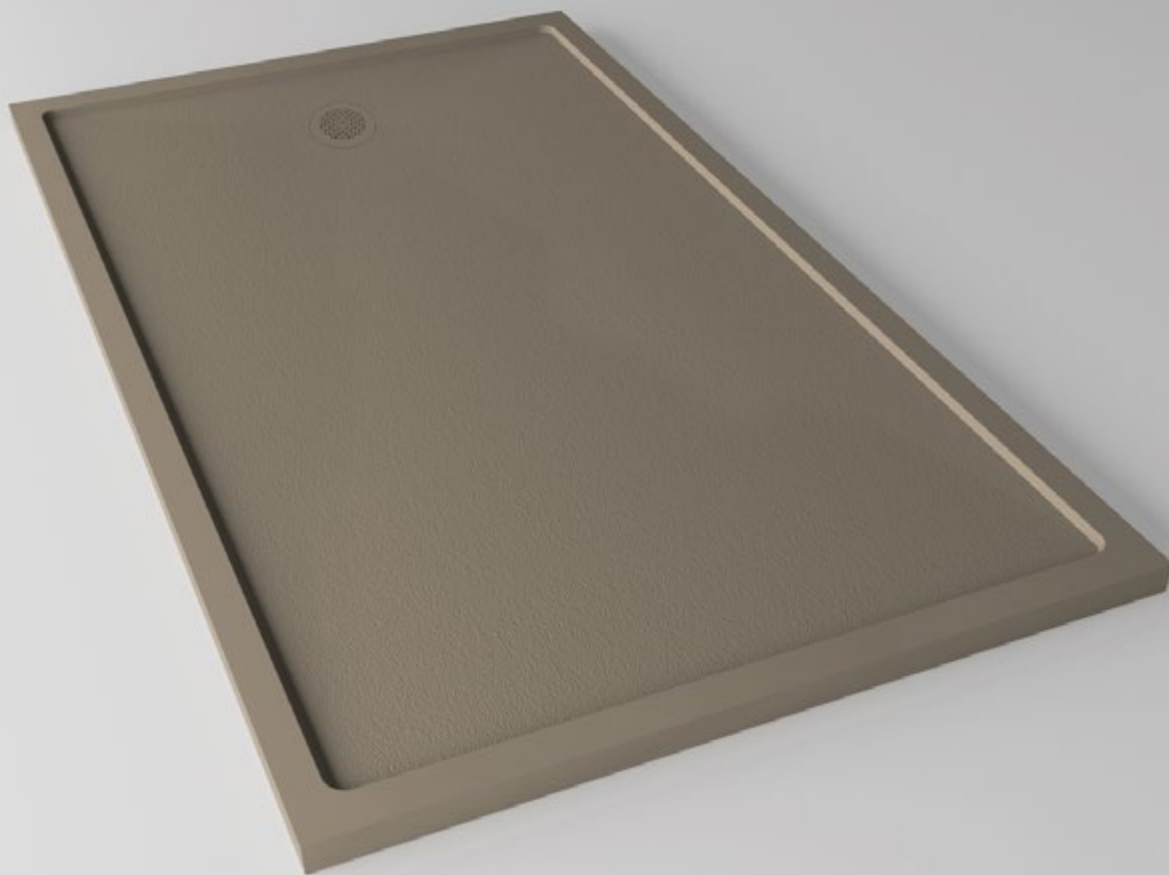

hidrobox

PLAT DE DUTXA SÈRIE QUADRO

CARACTERÍSTIQUES, MATERIALS I ACABATS.

Plat de resina emmarcat a mida. Es talla al centímetre. **Mides** Amplada 70 - 100 cm. Longitud 100 - 200 cm. **Alçària** 3,5 cm. **Material** Kromat® (resina). **Textura** Pissarra i marc lliç. **Antilliscant** Classe 3. **Colors** Àmplia varietat de colors per triar. **Inclou** vàlvula i reixeta POINT en inox. **Opcional** 3 models de reixeta per triar en inox. o diferents acabats.

Preu plat dutxa QUADRO des de **395€**.