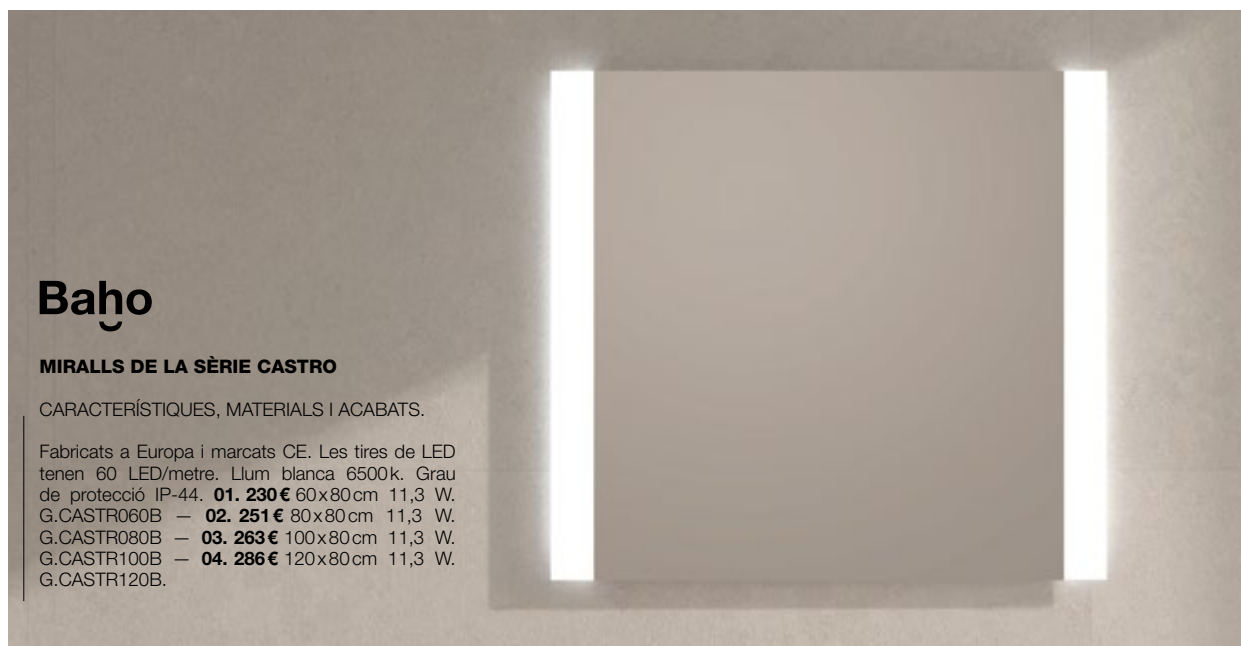

Baño

MIRALLS DE LA SÈRIE CASTRO

CARACTERÍSTIQUES, MATERIALS I ACABATS.

Fabricats a Europa i marcats CE. Les tires de LED tenen 60 LED/metre. Llum blanca 6500k. Grau de protecció IP-44. **01. 230 €** 60x80cm 11,3 W. G.CASTRO60B — **02. 251 €** 80x80cm 11,3 W. G.CASTRO80B — **03. 263 €** 100x80cm 11,3 W. G.CASTR100B — **04. 286 €** 120x80cm 11,3 W. G.CASTR120B.