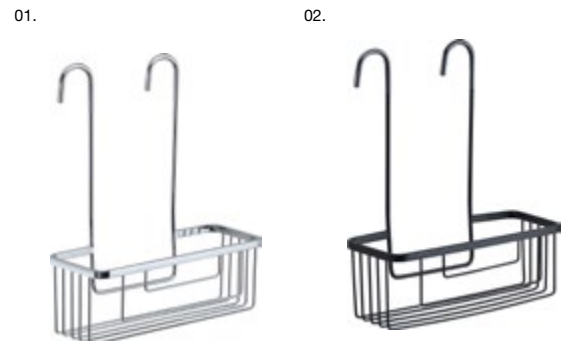

CONTENIDORS

CARACTERÍSTIQUES, MATERIALS I ACABATS.

Material acer inox. **01.** Porta-objectes per penjar crom. **45,86 €** 30 × 12 cm Al. 37 cm. 24891300000 — **02.** Porta-objectes per penjar negre mat **48,28 €** 30 × 12 cm Al. 37 cm 24891400000.