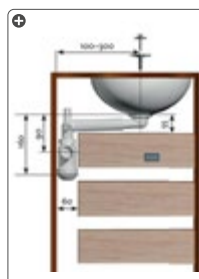

Baño

VÀLVULES CLIC-CLAC

Vàlvula per a lavabos amb i sense sobreexidor. **01. 15 €** G.VALVA090B — **02. 19 €** G.VALVA100B — **03. 22 €** G.VALVA020B — **04. 23 €** G.VALVA030B — **05.** Acer inox. **28 €** G.VALVA080B — **06.** Ceràmica **22 €** G.VALVA110B — **07.** Blanc mat **26 €** G.VALVA140B — **08.** Negre mat **26 €** G.VALVA130B.

Baño

SIFONS

D'alçària regulable i llautó cromat. **01. Master 54 €** G.AUACE002B — **02. Junior 30 €** G.AUACE003B — **03. Forma 48 €** G.AUACE001B — **04. Forma inox. mat 57 €** G.AUACE005B — **05. Forma negra mat 58 €** G.AUACE006B — **06. Forma blanc mat 58 €** G.AUACE007B — **07. Kit Space sífó + vàlvula clic-clac 35 €** G.SIFON020B.